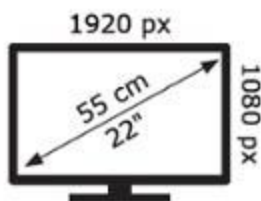

# ENERG

FINLUX

22-FFD-4220

**22** kWh/1000h

50549203